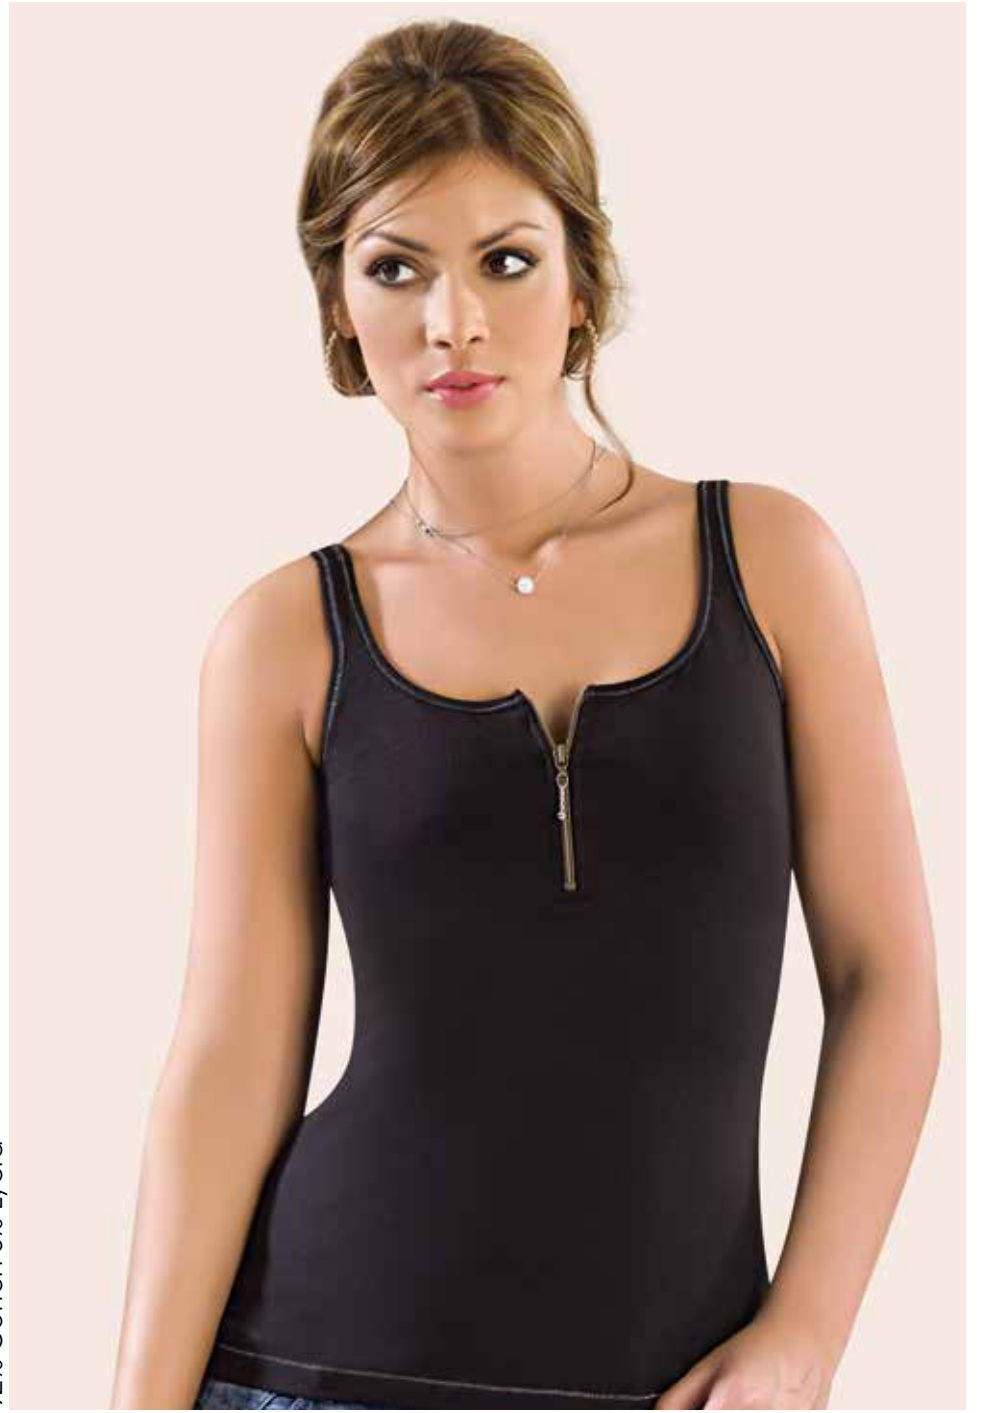

2190

STANDART

Beyaz
White

Siyah
Black